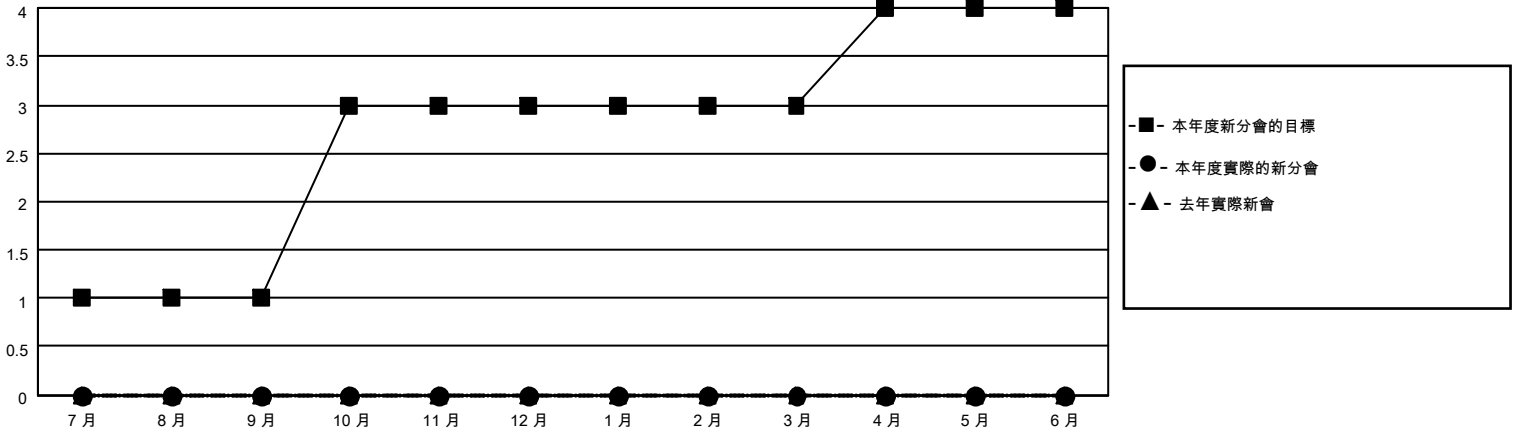

# MONTHLY MEMBERSHIP PROGRESS REPORT

地點 REP OF CHINA

District 300E 1

Results as of: 7/31/2023

分會			
成果 2023-2024			
季	新分會目標	新會	會員流失的分會
7月/8月/9月	1	0	0
10月/11月/12月	2	0	0
1月/2月/3月	0	0	0
4月/5月/6月	1	0	0

位會員@每位須繳			
成果 2023-2024			
季	會員淨增長目標	實際會員增長數	實際退會會員 (包括轉會)
7月/8月/9月	100	256	49
10月/11月/12月	100	0	0
1月/2月/3月	100	0	0
4月/5月/6月	100	0	0

目標與實際新會累積

目標和實際會員累積

已取消的分會: 0	51 CLUBS OF 90 增添1位或以上的 新會員	<b>性別分佈</b> 男 2,411 (74.07%) 女 842 (25.87%) NON BINARY 0 (0.00%) PREFER NOT TO ANSWER 2 (0.06%)
<b>放棄的會員</b> 過世 2 分會已取消 0 其他 47 <b>總計 49</b>	<a href="#">點擊這裡取得累計會員數據</a>	總計家庭單位會員數 78  支付減半會費的家庭會員 40