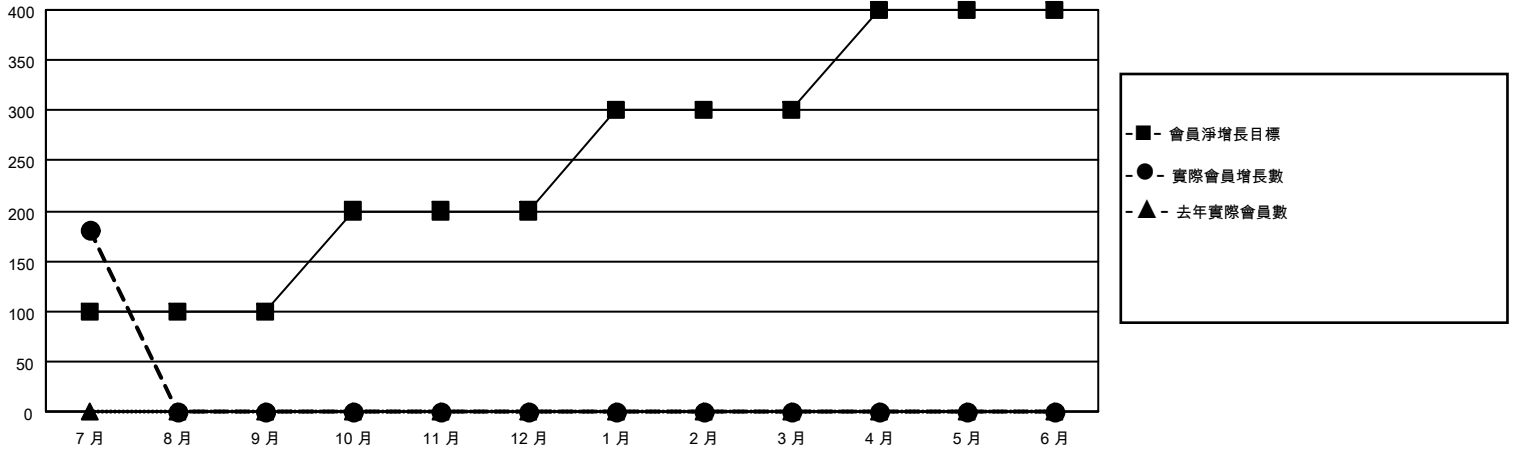

# MONTHLY MEMBERSHIP PROGRESS REPORT

地點 REP OF CHINA

District 300E 1

Results as of: 7/31/2023

分會			
成果 2023-2024			
季	新分會目標	新會	會員流失的分會
7月/8月/9月	1	0	0
10月/11月/12月	2	0	0
1月/2月/3月	0	0	0
4月/5月/6月	1	0	0

位會員@每位須繳			
成果 2023-2024			
季	會員淨增長目標	實際會員增長數	實際退會會員 (包括轉會)
7月/8月/9月	100	256	49
10月/11月/12月	100	0	0
1月/2月/3月	100	0	0
4月/5月/6月	100	0	0

目標與實際新會累積

目標和實際會員累積

已取消的分會: 0	51 CLUBS OF 90 增添1位或以上的 新會員	<b>性別分佈</b> 男 2,411 (74.07%) 女 842 (25.87%) NON BINARY 0 (0.00%) PREFER NOT TO ANSWER 2 (0.06%)
<b>放棄的會員</b> 過世 2 分會已取消 0 其他 47 <b>總計 49</b>	<a href="#">點擊這裡取得累計會員數據</a>	總計家庭單位會員數 78  支付減半會費的家庭會員 40